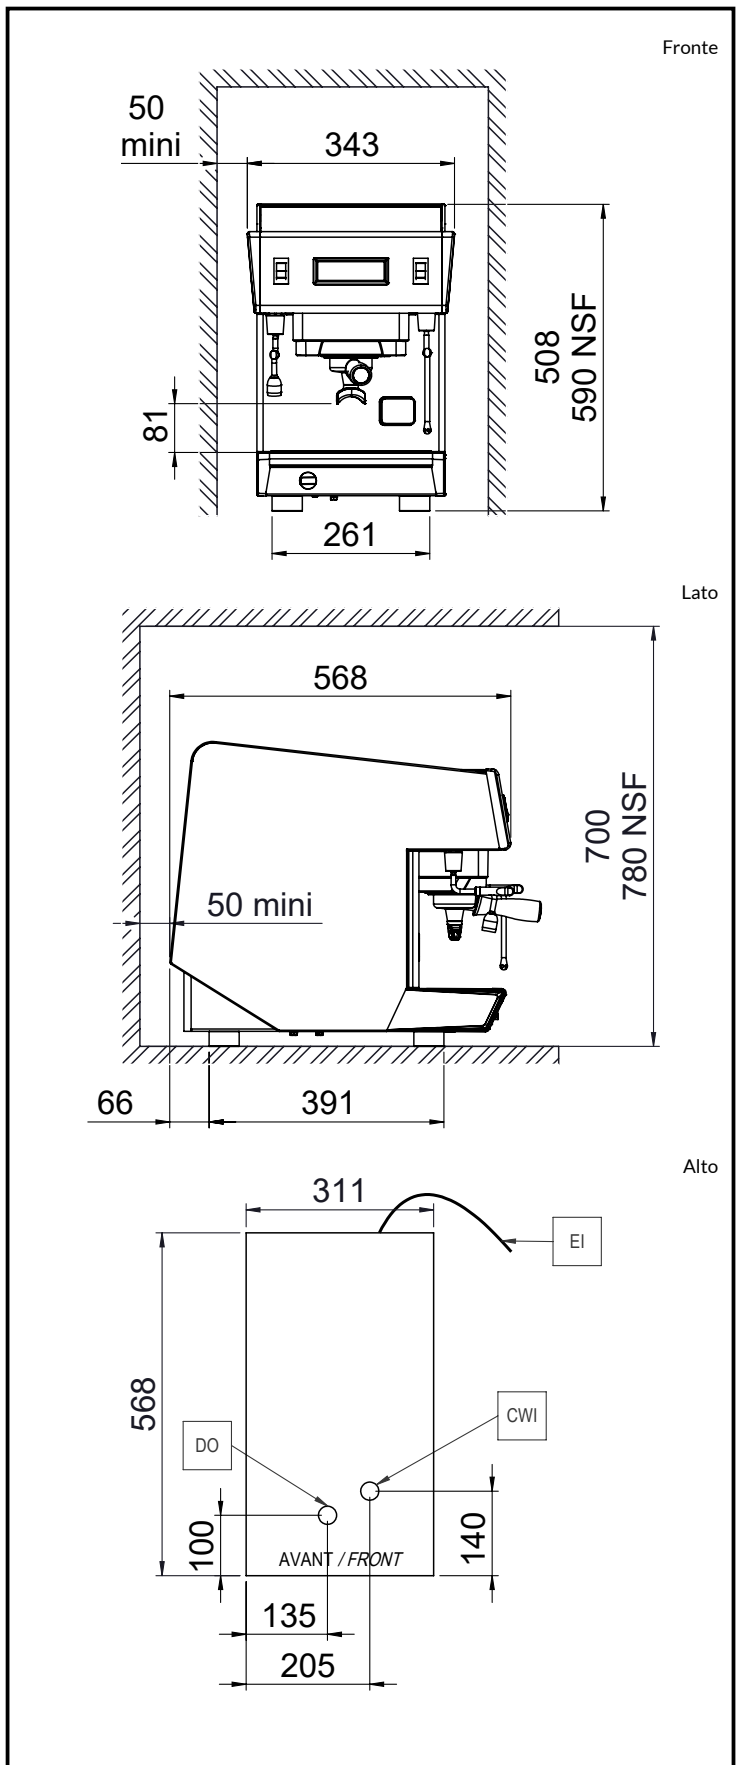

Classic 1 gruppo

Elettrico

Tensione di alimentazione:

602626 (CLASSIC1) 230 V/1N ph/50 Hz

Potenza installata max: 3 kW

Tipo di spina: cavo senza spina

Acqua

Temperatura acqua fredda (min/max): 5 / 60 °C

Informazioni chiave

Dimensioni esterne, larghezza: 343 mm

Dimensioni esterne, profondità: 568 mm

Dimensioni esterne, altezza: 580 mm

Peso netto: 41 kg

Volume imballo: 0.32 m³

Sostenibilità

Consumo di corrente: 13 Amps

Certificazioni

Lazienda si riserva il diritto di apportare modifiche ai prodotti senza preavviso

2025.01.24

Part of

Electrolux
Professional
Group

UNIC